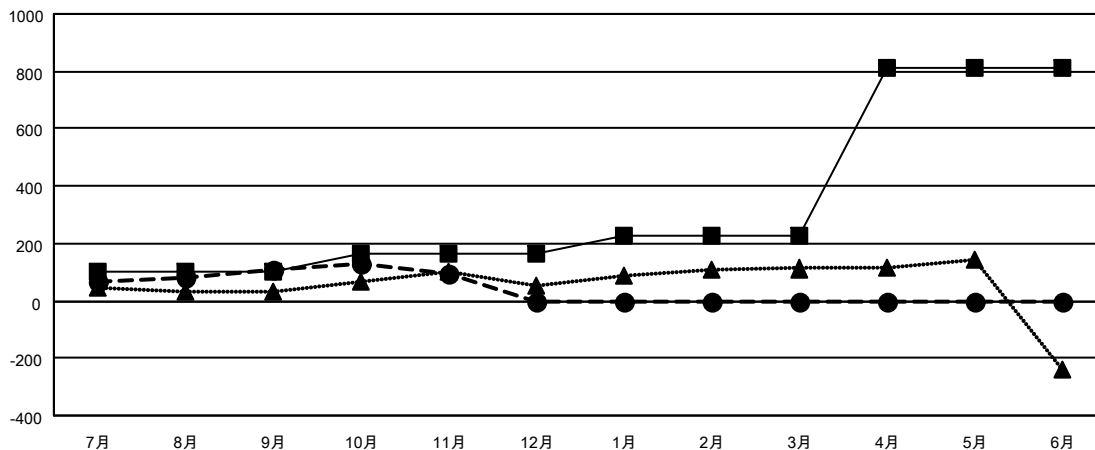

GAT MONTHLY MEMBERSHIP PROGRESS REPORT

Results as of: 11/30/2022

Multiple District 330

LOCATION: JAPAN

クラブ			
結果：2022-2023			
四半期	新クラブ目標	新クラブ	解散クラブ
7月/8月/9月	0	0	1
10月/11月/12月	1	0	1
1月/2月/3月	2	0	0
4月/5月/6月	5	0	0

名			
結果：2022-2023			
四半期	会員純増目標	会員増強実績	退会者(転籍を含む)実際
7月/8月/9月	100	305	170
10月/11月/12月	65	94	89
1月/2月/3月	60	0	0
4月/5月/6月	585	0	0

新クラブ目標及び実績累計

会員目標及び実績累計

解散クラブ: 2	166 CLUBS OF 410 一名以上の新会 員を登録	男女別	
退会者		男性	8,558 (77.42%)
物故会員 42	会員累計データを見るには、 ここをクリック	女性	2,496 (22.58%)
クラブ解散 0		NON BINARY	0 (0.00%)
その他 217		PREFER NOT TO ANSWER	0 (0.00%)
合計 259		世帯主/家族会員合計	3,208
		国際会費半額の家族会員	1,916