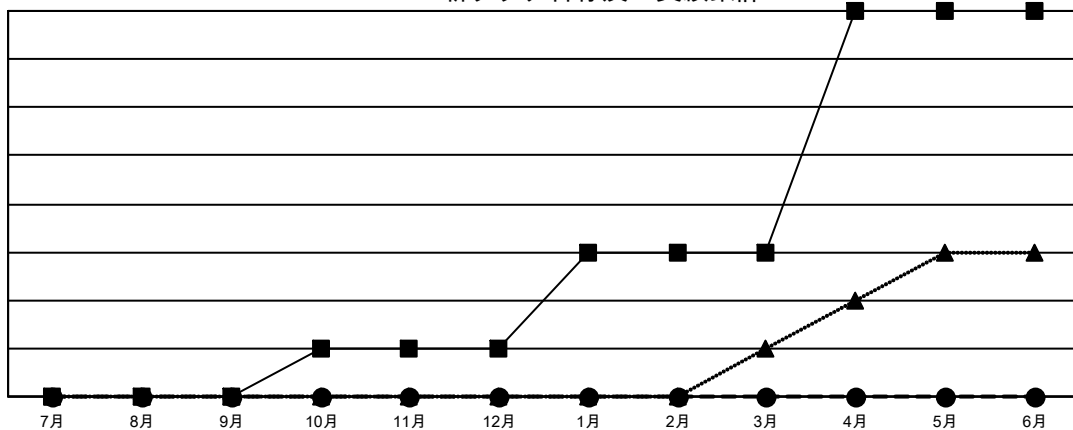

GAT MONTHLY MEMBERSHIP PROGRESS REPORT

Results as of: 11/30/2022

Multiple District 330

LOCATION: JAPAN

クラブ			
結果：2022-2023			
四半期	新クラブ目標	新クラブ	解散クラブ
7月/8月/9月	0	0	1
10月/11月/12月	1	0	1
1月/2月/3月	2	0	0
4月/5月/6月	5	0	0

名			
結果：2022-2023			
四半期	会員純増目標	会員増強実績	退会者(転籍を含む)実際
7月/8月/9月	100	305	170
10月/11月/12月	65	94	89
1月/2月/3月	60	0	0
4月/5月/6月	585	0	0

新クラブ目標及び実績累計

会員目標及び実績累計

解散クラブ: 2	166 CLUBS OF 410 一名以上の新会 員を登録	男女別	
退会者		男性	8,558 (77.42%)
物故会員 42	会員累計データを見るには、 ここをクリック	女性	2,496 (22.58%)
クラブ解散 0		NON BINARY	0 (0.00%)
その他 217		PREFER NOT TO ANSWER	0 (0.00%)
合計 259		世帯主/家族会員合計	3,208
		国際会費半額の家族会員	1,916